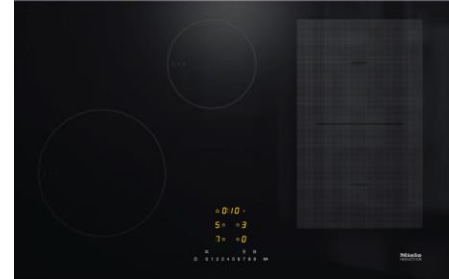

- בחירה מהירה באמצעות בקרה ספרתית רציפה - בחירה חכמה Smart Select
- 5 אזורי בישול כולל 4 אזורי בישול גמישים בעוצמה גבוהה PowerFlex ואזור בישול דו טבעתי 28-18 ס"מ
- רוחב של 942 מ"מ עם מסגרת מפלדת אל-חלד להתקנה מעל משטח עבודה
- זמני התחממות קצרים ביותר – המאיץ הכפול TwinBooster
- קישור לקולט האדים – פעולת הקישור האוטומטי Con@ctivity

מק"ט: 9000035

ברקוד: 4002516138570

תוצרת גרמניה

KM 7474 FL

כיריים אינדוקציה עם בקרת ספרתית רציפה
עם אזורי בישול גמישים מגושרים להספק מרבי PowerFlex

(שרטוט התקנה) להתקנה שקועה (שרטוט התקנה) KM7474

(שרטוט התקנה) KM7474