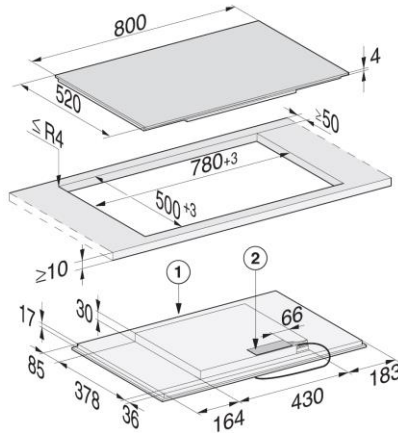

תוצרת גרמניה

KM 7474 FL

כיריים אינדוקציה עם בקרת ספרתית רציפה
עם אזורי בישול גמישים מגושרים להספק מרבי PowerFlex

(שרטוט התקנה) להתקנה שקועה (שרטוט התקנה) KM7474

(שרטוט התקנה) KM7474

- (1) חזית
- (2) תיבת חיבור עם כבל חשמל, L = 1,440 מ"מ
- (3) פתח מדרגה במשטח עבודה מאבן
- (4) מסגרת עץ 12 מ"מ (מסופקת כשהיא מקופלת)

- (1) חזית
- (2) תיבת חיבור עם כבל חשמל, L = 1,440 מ"מ