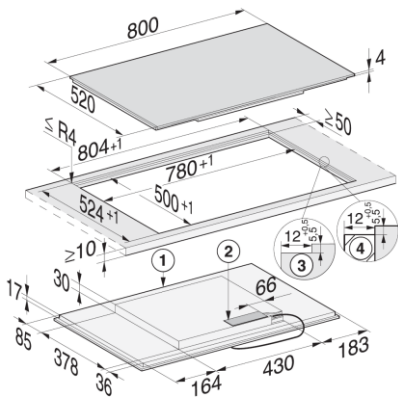

תוצרת גרמניה

KM 7474 FL

כיריים אינדוקציה עם בקרת ספרתית רציפה
עם אזורי בישול גמישים מגושרים להספק מרבי PowerFlex

(שרטוט התקנה) להתקנה שקועה (שרטוט התקנה) KM7474

(שרטוט התקנה) KM7474

- (1) חזית
- (2) תיבת חיבור עם כבל חשמל, L = 1,440 מ"מ
- (3) פתח מדרגה במשטח עבודה מאבן
- (4) מסגרת עץ 12 מ"מ (מסופקת כשהיא מקופלת)

- (1) חזית
- (2) תיבת חיבור עם כבל חשמל, L = 1,440 מ"מ